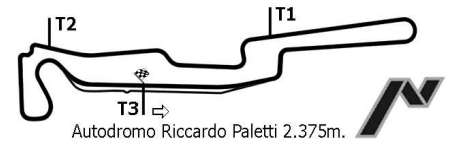

## Trofeo MotoEstate 5° Prova 600 Stock Premier

GRIGLIA DI PARTENZA GARA  
05-10-2008 - 14:50 16 GIRI

FILA	Pos	Nome	Marca	Tempo
FILA 6	69	BRUCIAFERRI M.	YAMAHA	1'16.270
	77	DI GANGI A.	KAWASAKI	1'14.846
	22	TARTARINI D.	YAMAHA	1'14.425
	15	SESSA M.	HONDA	1'15.745
	71	CABELLO C.	YAMAHA	1'15.312
	6			
FILA 5	44	BOVOLENTA D.	YAMAHA	1'12.942
	88	BRONZINI A.	YAMAHA	1'12.701
	25	SERRA L.	HONDA	1'14.253
	57	TIBERI A.	YAMAHA	1'13.785
	5			
FILA 4	67	CIMA M.	YAMAHA	1'11.979
	96	CASSANI E.	YAMAHA	1'12.217
	51	BRAMBILLA M.	YAMAHA	1'11.672
	4			
FILA 3	63	CARNIGLIA A.	HONDA	1'11.943
	41	COMI F.	YAMAHA	1'11.646
	3			
FILA 2	127	LOVERO A.	YAMAHA	1'11.444
	11	SAMARANI M.	YAMAHA	1'11.355
FILA 1	42	SUARDI D.	SUZUKI	1'10.973
	34	RIMONDO M.	YAMAHA	1'10.785